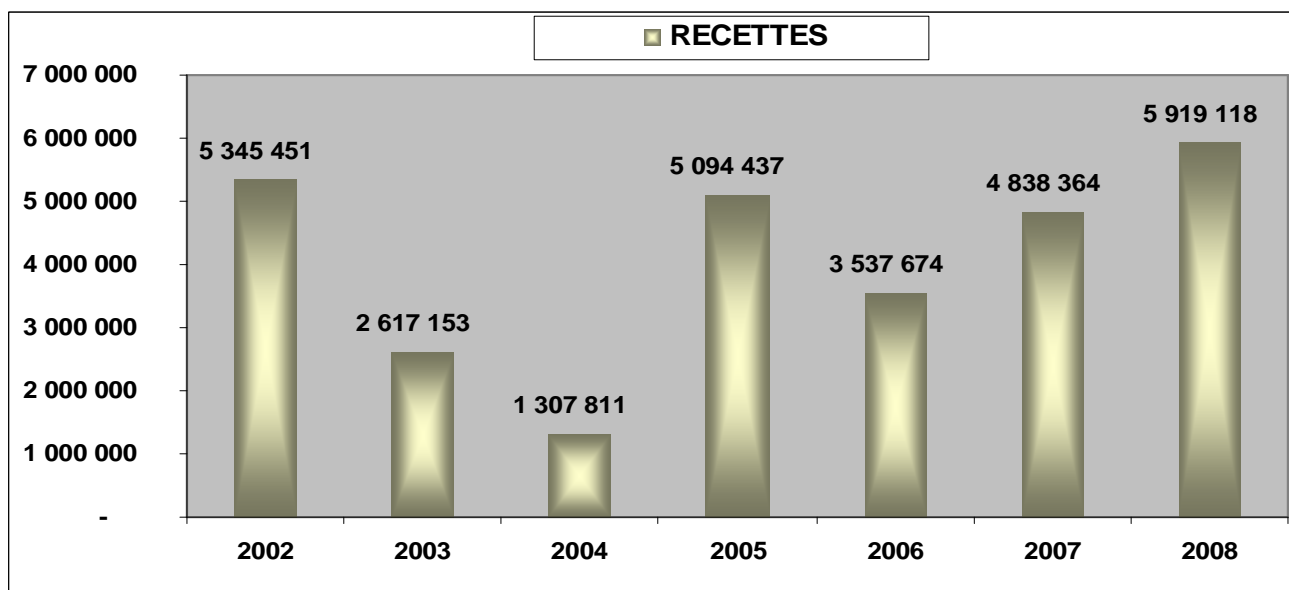

RECETTES DES FILMS FRANÇAIS EN GRÈCE

En termes de recettes, la tendance reste la même. Il existe néanmoins une différence notable : l'année 2008 est supérieure à l'année 2002, et devient du fait la meilleure année de la période. Cette inversion est due à l'augmentation du prix du billet entre 2002 et 2008, permettant des recettes brutes plus importantes.