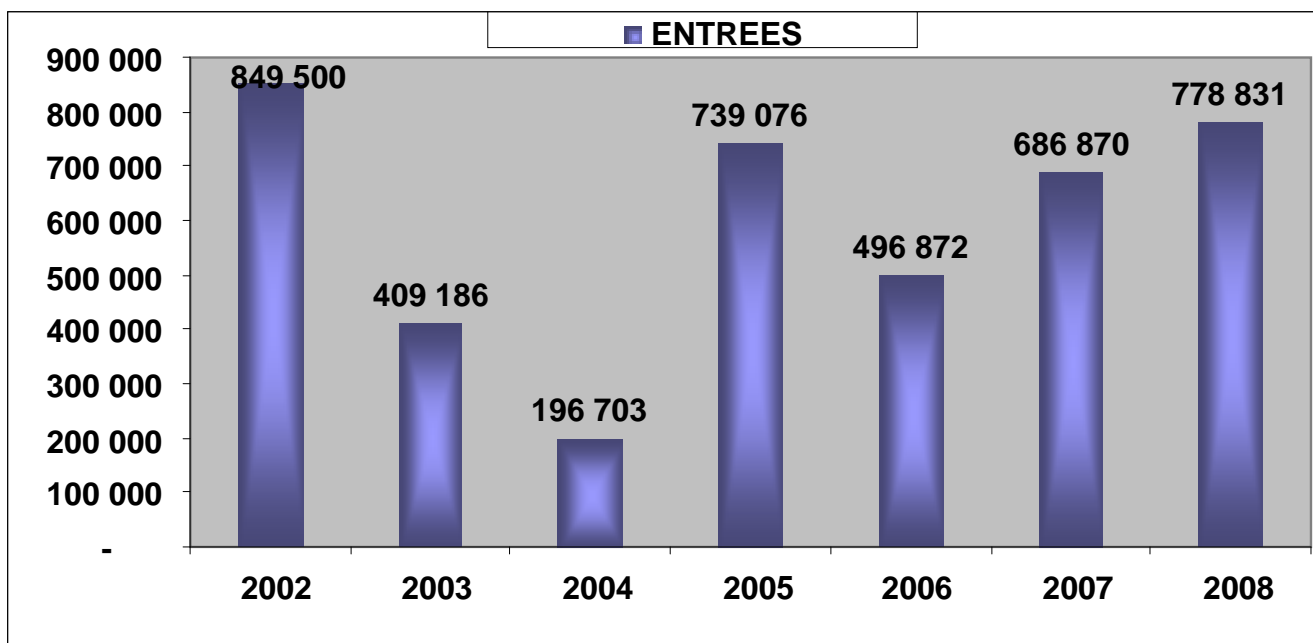

MÉTHODOLOGIE :

L'étude ci-dessous prend en considération les films français ayant reçu l'agrément du CNC. Ils se classent en deux sections : d'une part les films à financements majoritaires français, de l'autre les films à financements minoritaires français.

ENTRÉES DES FILMS FRANÇAIS EN GRÈCE

De 2002 à 2004, le cinéma français voit ses entrées baisser de moitié chaque année, passant de 850 000 à 197 000 en deux ans. L'année 2004 reste la plus faible de la décennie. Les raisons d'un tel constat sont néanmoins explicables : le premier film de l'année, *Jeux d'enfants* (58 000 entrées), est celui qui s'en sort le mieux tout en mettant en exergue le manque de films à fort potentiel commercial.

La période de 2006 à 2008 est marquée par une hausse consécutive de 38% entre 2006 et 2007, puis 13% entre 2007 et 2008. L'année 2008 prend d'ailleurs le marché local à contre courant : les entrées globales en Grèce sont en baisse de 18% entre 2007 et 2008 – passant de 11,8 à 9,7 millions – tandis que le cinéma français, lui, augmente de 13%.

La Grèce suit d'ailleurs en 2008 la même tendance que le reste du monde. Les chiffres globaux du cinéma français à l'étranger ont augmenté de 25% entre 2007 et 2008 pour atteindre les 84,2 millions d'entrées. Un record depuis qu'Unifrance collecte les résultats des films français dans le monde, auquel la Grèce a participé, elle aussi, par sa progression.