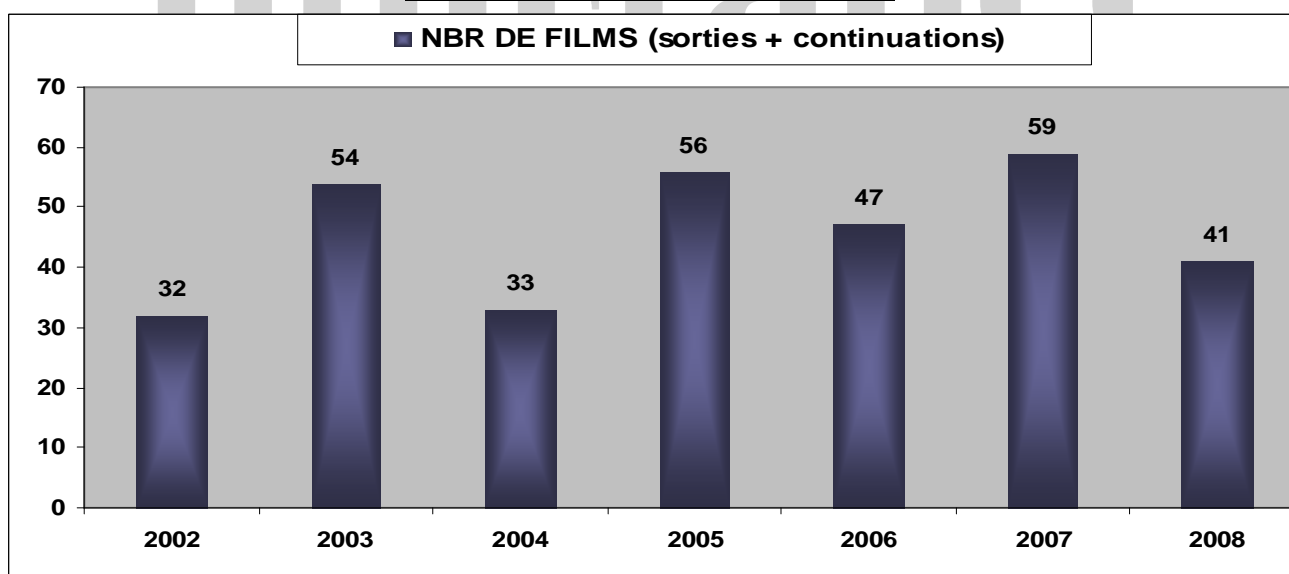

NOMBRE DE FILMS EN SALLES

Le nombre de films présents en salles varie considérablement d'une année à l'autre. Le marché Grec n'a pas encore trouvé sa stabilité dans l'offre de films qu'il propose. Néanmoins, de 2005 à 2008, il n'y a pas eu d'année en-dessous des 40 films, comme en 2002 ou 2004. Enfin, remarquons que mondialement, le nombre de films français présents en salles à l'étranger a légèrement augmenté ces trois dernières années, passant de 362 en 2006 à 387 en 2008 (+7%). Une tendance que l'on ne retrouve pas en Grèce, avec six films en moins de 2006 à 2008. L'année 2009 promet néanmoins de plus nombreuses sorties.