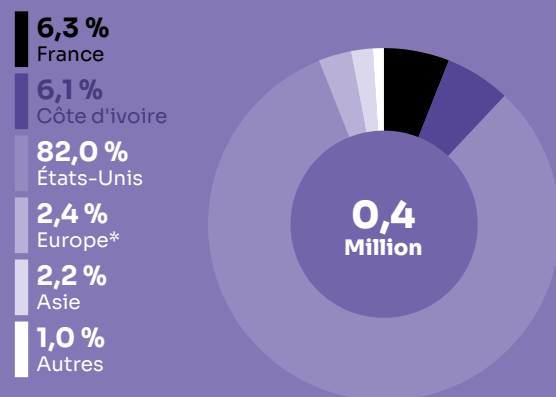

Jean-Christophe Baubiat

Le marché en 2024

La fréquentation

	2020	2021	2022	2023	2024	
Entrées (M)	0,1	0,2	0,3	0,4	0,4	↘
Recettes (M€)	0,3	0,7	1,1	1,5	2,2	↗
Entrées moyennes/habitant	< 0,1	< 0,1	< 0,1	< 0,1	< 0,1	↘
Prix moyen du billet (€)	4,3	3,8	3,8	3,8	5,7	↗
Écrans	6	4	6	6	15	↗

Les films sortis selon la nationalité

*Hors France.

Les parts des entrées selon la nationalité

*Hors France.

Top 10 des films

		Entrées	Recettes (€)
1	Vice-Versa 2	18 412	101 409
2	Gladiator II	17 714	126 148
3	Bad Boys: Ride or Die	16 851	119 212
4	Vaiana 2	16 708	73 113
5	Moi, moche et méchant 4	14 355	87 900
6	Deadpool & Wolverine	14 312	93 405
7	Mufasa : Le Roi Lion	12 753	44 637
8	Kung Fu Panda 4	11 189	55 919
9	La Planète des Singes : Le Nouveau Royaume	9 671	64 437
10	Godzilla x Kong : Le Nouvel Empire	8 527	57 830