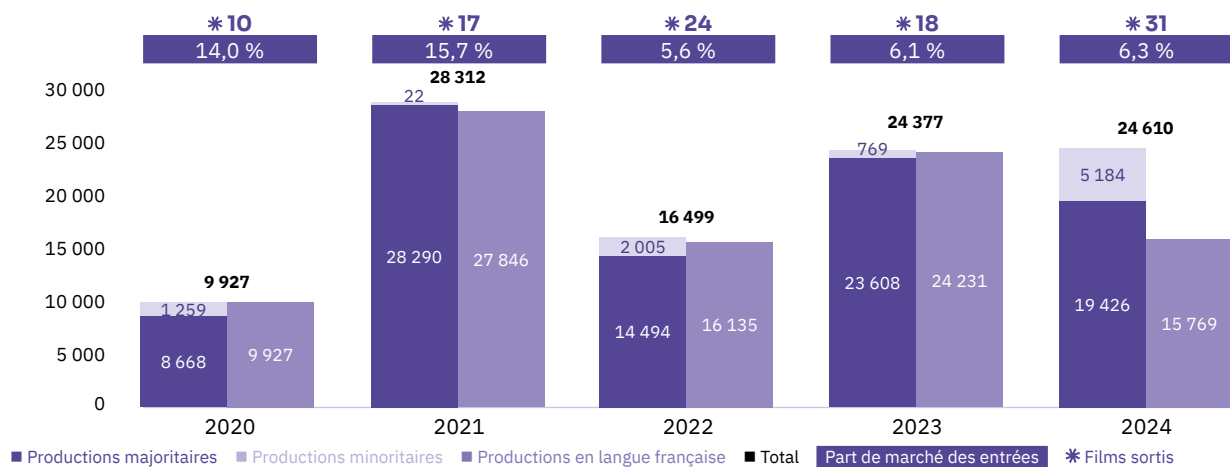

Les parts des entrées selon le distributeur

1	Les Films 26 (Disney, Paramount, Sony, Warner)	69,6 %
2	Pathé BC Afrique (Universal)	17,7 %
3	-	-
4	-	-
5	-	-
6	-	-
7	-	-
8	-	-
9	-	-
10	-	-

2024

* TOP 3 des films majoritaires

- 1** | **Le Comte de Monte-Cristo**
4 707 entrées
- 2** | **Largo Winch : Le Prix de l'argent**
3 171 entrées
- 3** | **Ici et là-bas**
1 468 entrées

6,3 %

Part des entrées

24 610

Entrées

31

Films sortis

Les films français depuis 5 ans

Les entrées des films français (2020-2024)

Top 5 des films majoritaires en langue française (2020-2024)

Titre	Distributeur	Sortie	Entrées	Recettes (€)
Les Trois Lascars	Canal+ International	05/11/21	24 864	107 231
Miraculous - Le Film	Pathé BC Afrique	07/07/23	13 330	56 332
Ima	Pathé BC Afrique	13/05/22	10 069	34 645
Le Comte de Monte-Cristo	Pathé BC Afrique	28/06/24	4 707	37 895
La Nuit des rois	Les Films 26	04/12/20	4 123	17 540