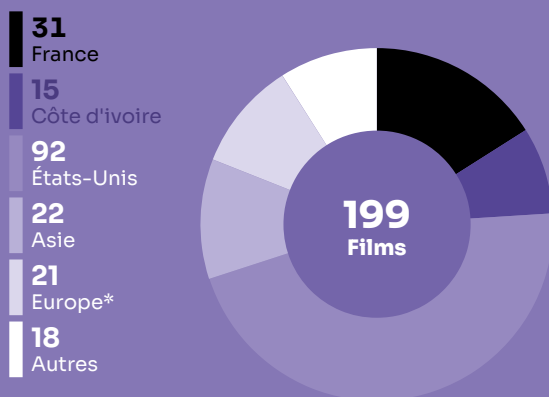

Jean-Christophe Baubiat

Le marché en 2024

La fréquentation

	2020	2021	2022	2023	2024	
Entrées (M)	0,1	0,2	0,3	0,4	0,4	↘
Recettes (M€)	0,3	0,7	1,1	1,5	2,2	↗
Entrées moyennes/habitant	< 0,1	< 0,1	< 0,1	< 0,1	< 0,1	↘
Prix moyen du billet (€)	4,3	3,8	3,8	3,8	5,7	↗
Écrans	6	4	6	6	15	↗

Les films sortis selon la nationalité

*Hors France.

Les parts des entrées selon la nationalité

*Hors France.

Top 10 des films

		Entrées	Recettes (€)
1	Vice-Versa 2	18 412	101 409
2	Gladiator II	17 714	126 148
3	Bad Boys: Ride or Die	16 851	119 212
4	Vaiana 2	16 708	73 113
5	Moi, moche et méchant 4	14 355	87 900
6	Deadpool & Wolverine	14 312	93 405
7	Mufasa : Le Roi Lion	12 753	44 637
8	Kung Fu Panda 4	11 189	55 919
9	La Planète des Singes : Le Nouveau Royaume	9 671	64 437
10	Godzilla x Kong : Le Nouvel Empire	8 527	57 830